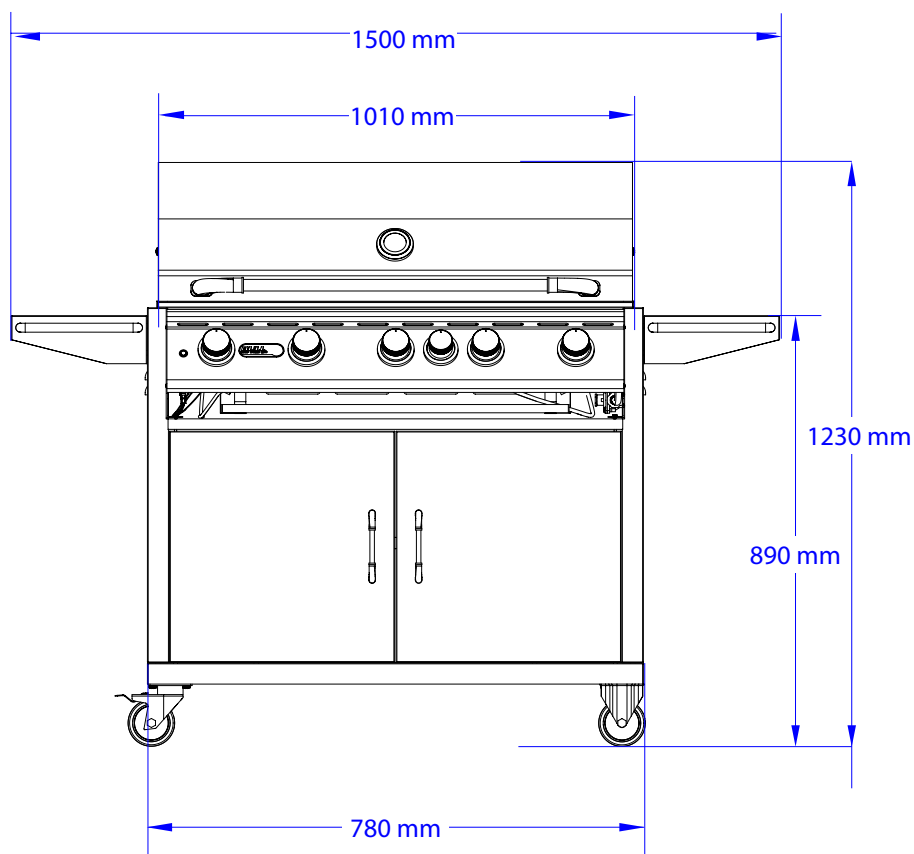

## Brahma Gassgrill med understell

ISOMETRISK VISNING

SETT FORFRA

SETT FRA HØYRE SIDE

Revisjon: 07/2021