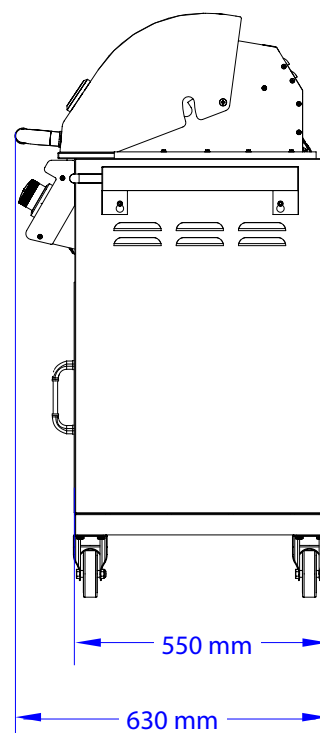

## Brahma Gassgrill med understell

ISOMETRISK VISNING

SETT FORFRA

SETT FRA HØYRE SIDE

Revisjon: 07/2021