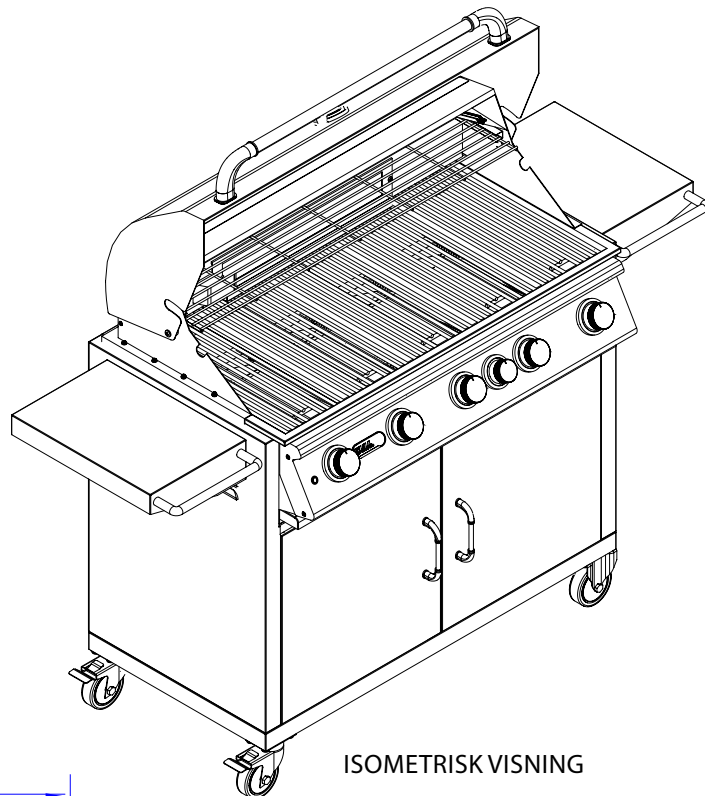

## Brahma Gassgrill med understell

ISOMETRISK VISNING

SETT FORFRA

SETT FRA HØYRE SIDE

Revisjon: 07/2021