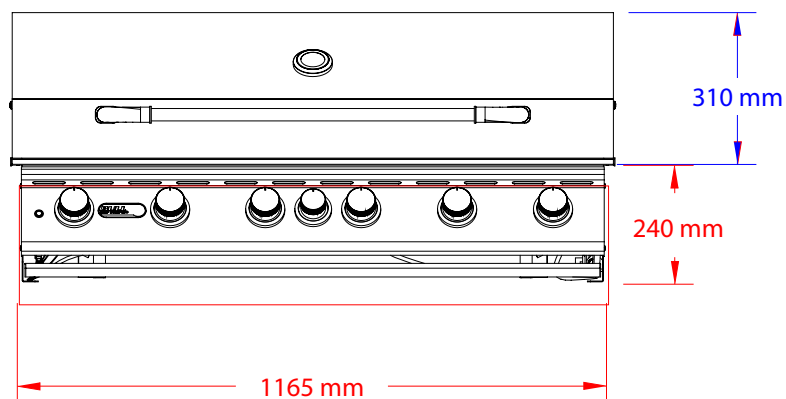

Diablo Gassgrill for innbygging

SETT OVENFRA

ISOMETRISK VISNING

SETT FORFRA

SETT FRA HØYRE SIDE

OBS:

1. Utskjæringsmål: Bredde x dybde x nedsenk = 1165 x 535 x 240 mm. Bull Griller er håndlagde og avvik i målene kan forekomme. Vi anbefaler derfor at du alltid har produktet tilgjengelig for kontroll før du gjør utskjæringer.
2. Advarsel! Brennbart materiale må ikke komme i kontakt med Diablo Gassgrill.
3. Revisjon: 07/2021