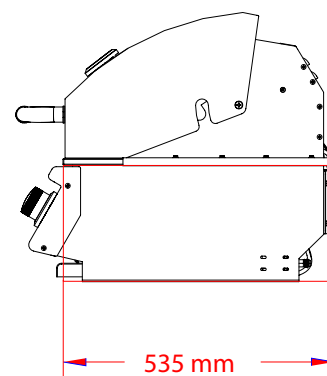

Diablo Gassgrill for innbygging

SETT OVENFRA

ISOMETRISK VISNING

SETT FORFRA

SETT FRA HØYRE SIDE

OBS:

1. Utskjæringsmål: Bredde x dybde x nedsenk = 1165 x 535 x 240 mm. Bull Griller er håndlagde og avvik i målene kan forekomme. Vi anbefaler derfor at du alltid har produktet tilgjengelig for kontroll før du gjør utskjæringer.
2. Advarsel! Brennbart materiale må ikke komme i kontakt med Diablo Gassgrill.
3. Revisjon: 07/2021