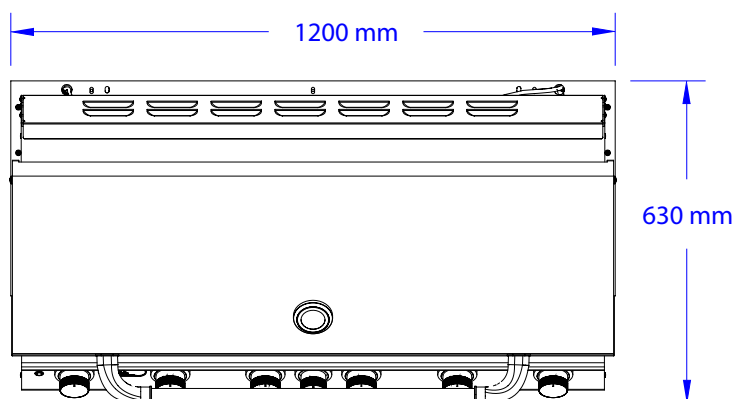

Diablo Gassgrill for innbygging

SETT OVENFRA

ISOMETRISK VISNING

SETT FORFRA

SETT FRA HØYRE SIDE

OBS:

1. Utskjæringsmål: Bredde x dybde x nedsenk = 1165 x 535 x 240 mm. Bull Griller er håndlagde og avvik i målene kan forekomme. Vi anbefaler derfor at du alltid har produktet tilgjengelig for kontroll før du gjør utskjæringer.
2. Advarsel! Brennbart materiale må ikke komme i kontakt med Diablo Gassgrill.
3. Revisjon: 07/2021