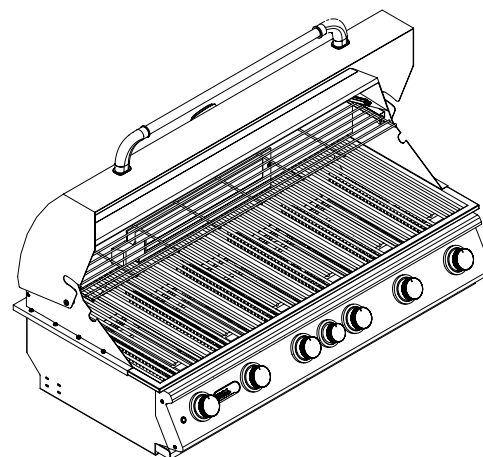

Diablo Gassgrill for innbygging

SETT OVENFRA

ISOMETRISK VISNING

SETT FORFRA

SETT FRA HØYRE SIDE

OBS:

1. Utskjæringsmål: Bredde x dybde x nedsenk = 1165 x 535 x 240 mm. Bull Griller er håndlagde og avvik i målene kan forekomme. Vi anbefaler derfor at du alltid har produktet tilgjengelig for kontroll før du gjør utskjæringer.
2. Advarsel! Brennbart materiale må ikke komme i kontakt med Diablo Gassgrill.
3. Revisjon: 07/2021