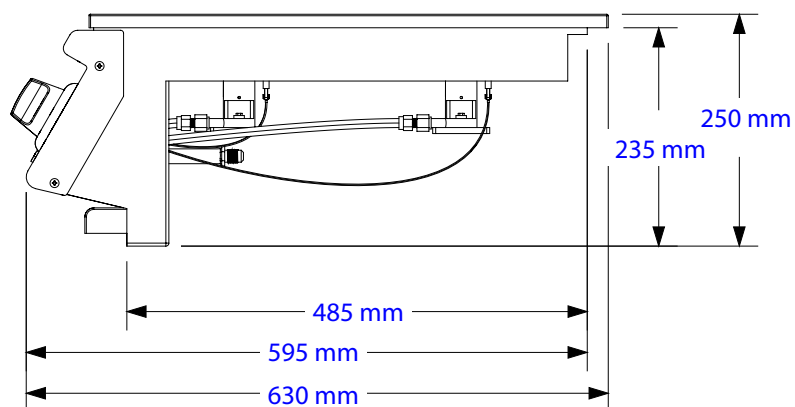

Dobbel Slide-in Sidebrenner

SETT FORFRA

SETT FRA HØYRE SIDE

OBS:

1. Utskjæringsmål: Bredde x dybde x nedsenk = 305 x 305 x 240mm. Avvik i målene kan forekomme. Vi anbefaler derfor at du alltid har produktet tilgjengelig for kontroll før du gjør utskjæringer.