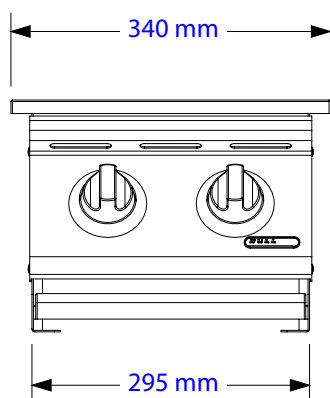

Dobbel Slide-in Sidebrenner

SETT FORFRA

SETT FRA HØYRE SIDE

OBS:

1. Utskjæringsmål: Bredde x dybde x nedsenk = 305 x 305 x 240mm. Avvik i målene kan forekomme. Vi anbefaler derfor at du alltid har produktet tilgjengelig for kontroll før du gjør utskjæringer.