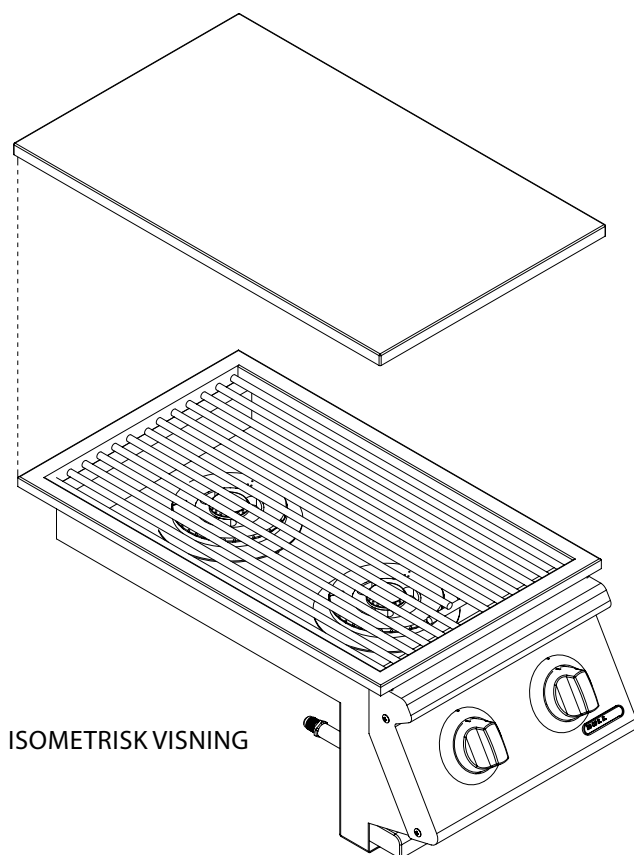

Dobbel Slide-in Sidebrenner

SETT FORFRA

SETT FRA HØYRE SIDE

OBS:

1. Utskjæringsmål: Bredde x dybde x nedsenk = 305 x 305 x 240mm. Avvik i målene kan forekomme. Vi anbefaler derfor at du alltid har produktet tilgjengelig for kontroll før du gjør utskjæringer.