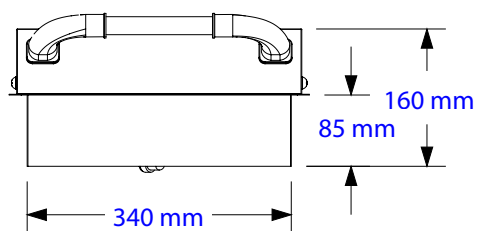

## Enkel Sidebrenner

SETT FORFRA

ISOMETRISK VISNING

SETT OVENFRA

SETT FRA HØYRE SIDE

### OBS:

1. Utskjæringsmål: Bredde x dybde x nedsenk = 285 x 445 x 90 mm. Avvik i målene kan forekomme. Vi anbefaler derfor at du alltid har produktet tilgjengelig for kontroll før du gjør utskjæringer.