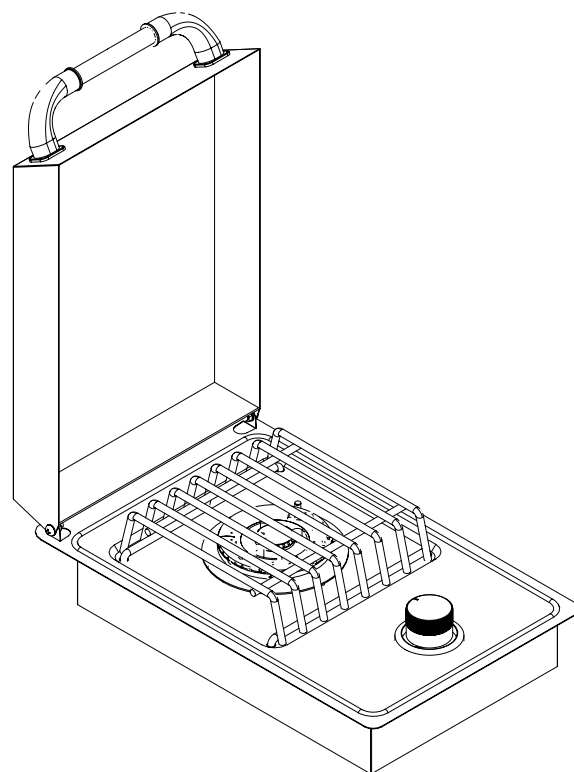

## Enkel Sidebrenner

SETT FORFRA

ISOMETRISK VISNING

SETT OVENFRA

SETT FRA HØYRE SIDE

### OBS:

1. Utskjæringsmål: Bredde x dybde x nedsenk = 285 x 445 x 90 mm. Avvik i målene kan forekomme. Vi anbefaler derfor at du alltid har produktet tilgjengelig for kontroll før du gjør utskjæringer.