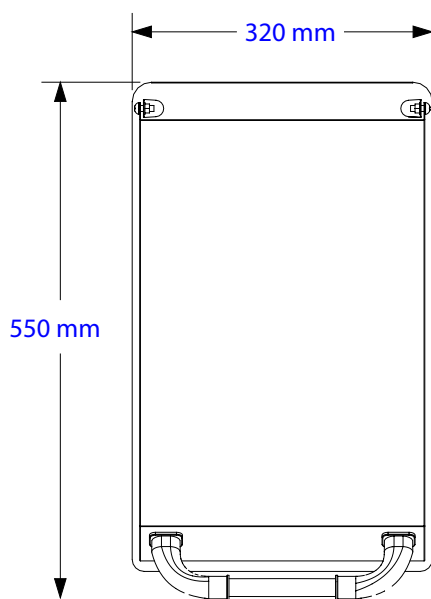

## Enkel Sidebrenner

SETT FORFRA

ISOMETRISK VISNING

SETT OVENFRA

SETT FRA HØYRE SIDE

### OBS:

1. Utskjæringsmål: Bredde x dybde x nedsenk = 285 x 445 x 90 mm. Avvik i målene kan forekomme. Vi anbefaler derfor at du alltid har produktet tilgjengelig for kontroll før du gjør utskjæringer.