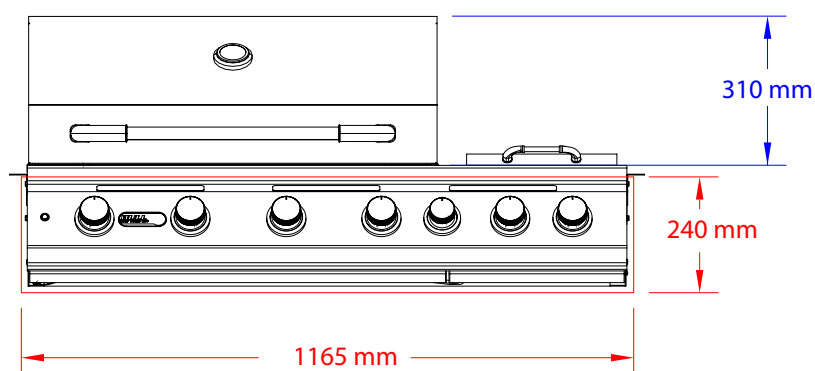

Longhorn Gassgrill for innbygging

SETT OVENFRA

ISOMETRISK VISNING

SETT FORFRA

SETT FRA HØYRE SIDE

OBS:

1. Utskjæringsmål: Bredde x dybde x nedsenk = 1165 x 545 x 240 mm. Bull Griller er håndlagde og avvik i målene kan forekomme. Vi anbefaler derfor at du alltid har produktet tilgjengelig for kontroll før du gjør utskjæringer.
2. Advarsel! Brennbart materiale må ikke komme i kontakt med Longhorn Gassgrill.
3. Revisjon: 07/2021