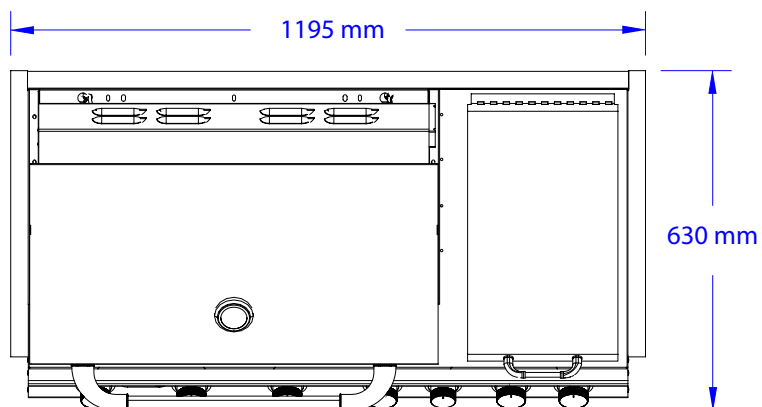

Longhorn Gassgrill for innbygging

SETT OVENFRA

ISOMETRISK VISNING

SETT FORFRA

SETT FRA HØYRE SIDE

OBS:

1. Utskjæringsmål: Bredde x dybde x nedsenk = 1165 x 545 x 240 mm. Bull Griller er håndlagde og avvik i målene kan forekomme. Vi anbefaler derfor at du alltid har produktet tilgjengelig for kontroll før du gjør utskjæringer.
2. Advarsel! Brennbart materiale må ikke komme i kontakt med Longhorn Gassgrill.
3. Revisjon: 07/2021