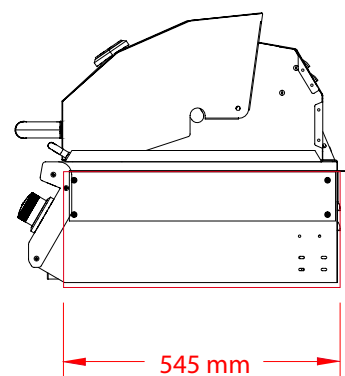

Longhorn Gassgrill for innbygging

SETT OVENFRA

ISOMETRISK VISNING

SETT FORFRA

SETT FRA HØYRE SIDE

OBS:

1. Utskjæringsmål: Bredde x dybde x nedsenk = 1165 x 545 x 240 mm. Bull Griller er håndlagde og avvik i målene kan forekomme. Vi anbefaler derfor at du alltid har produktet tilgjengelig for kontroll før du gjør utskjæringer.
2. Advarsel! Brennbart materiale må ikke komme i kontakt med Longhorn Gassgrill.
3. Revisjon: 07/2021