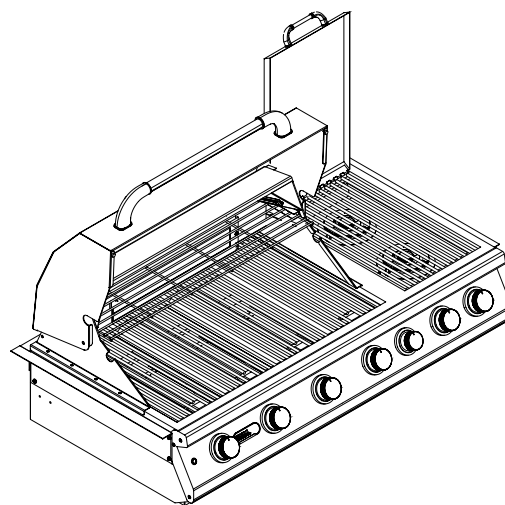

Longhorn Gassgrill for innbygging

SETT OVENFRA

ISOMETRISK VISNING

SETT FORFRA

SETT FRA HØYRE SIDE

OBS:

1. Utskjæringsmål: Bredde x dybde x nedsenk = 1165 x 545 x 240 mm. Bull Griller er håndlagde og avvik i målene kan forekomme. Vi anbefaler derfor at du alltid har produktet tilgjengelig for kontroll før du gjør utskjæringer.
2. Advarsel! Brennbart materiale må ikke komme i kontakt med Longhorn Gassgrill.
3. Revisjon: 07/2021