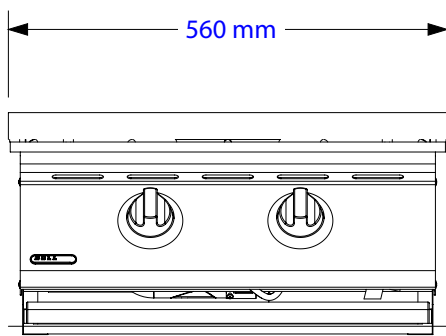

Power Burner

OBS:

1. Utskjæringsmål: Bredde x dybde x nedsenk = 530 x 540 x 240 mm. Avvik i målene kan forekomme. Vi anbefaler derfor at du alltid har produktet tilgjengelig for kontroll før du gjør utskjæringer.