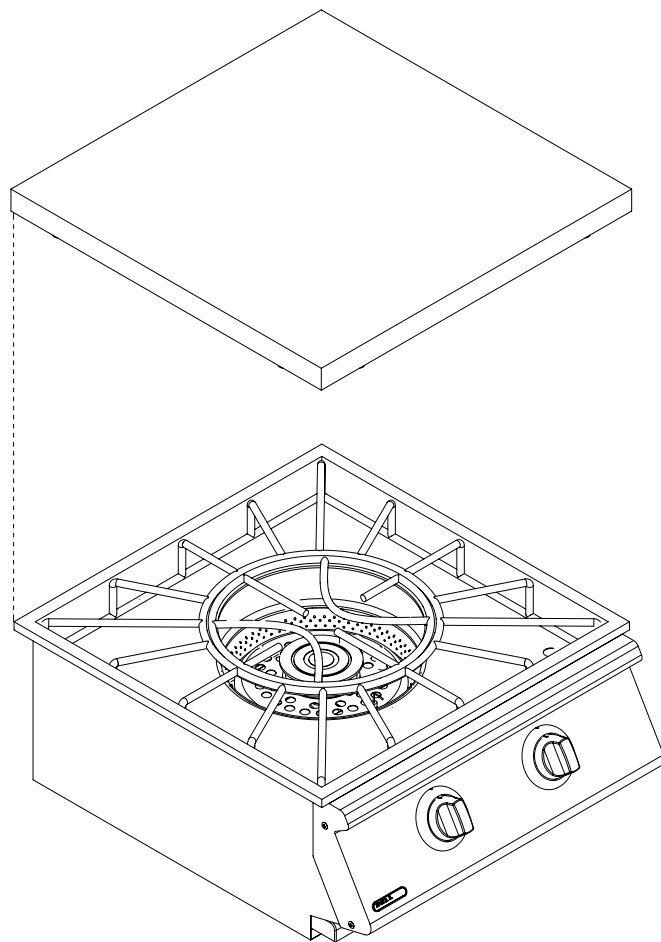

Power Burner

OBS:

1. Utskjæringsmål: Bredde x dybde x nedsenk = 530 x 540 x 240 mm. Avvik i målene kan forekomme. Vi anbefaler derfor at du alltid har produktet tilgjengelig for kontroll før du gjør utskjæringer.