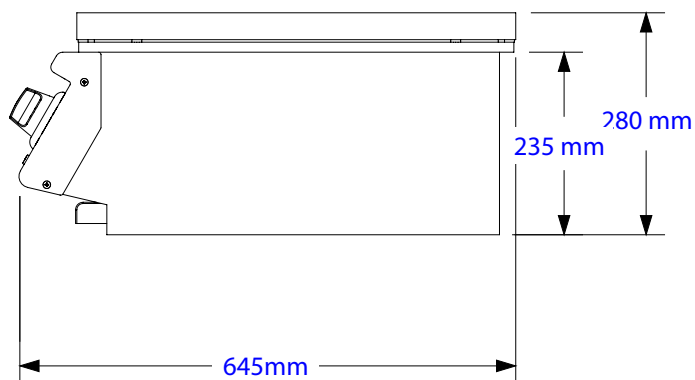

Power Burner

OBS:

1. Utskjæringsmål: Bredde x dybde x nedsenk = 530 x 540 x 240 mm. Avvik i målene kan forekomme. Vi anbefaler derfor at du alltid har produktet tilgjengelig for kontroll før du gjør utskjæringer.