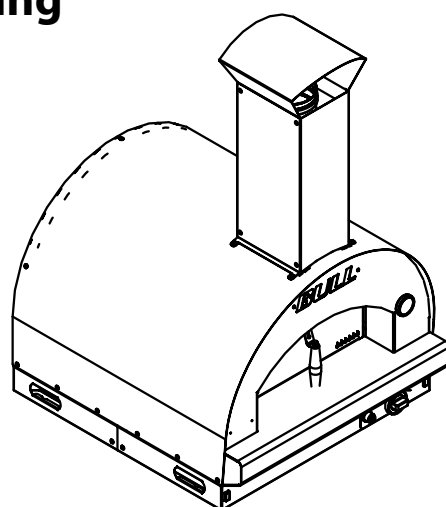

## Pizzaovn Gass 60x60 cm - for innbygging

SETT OVEN I FRA

ISOMETRISK VISNING

SETT FORFRA

SETT FRA HØYRE SIDE

PIPEKANAL  
SETT OVENFRA

PIPEKANAL

PIPEDEKSEL  
MED HATT