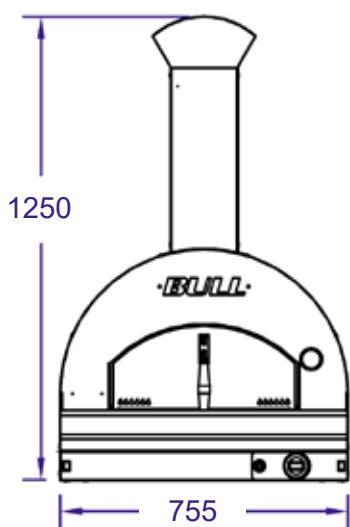

## Pizzaovn Gass 60x60 cm - for innbygging

SETT OVEN I FRA

ISOMETRISK VISNING

SETT FORFRA

SETT FRA HØYRE SIDE

PIPEKANAL  
SETT OVENFRA

PIPEKANAL

PIPEDEKSEL  
MED HATT