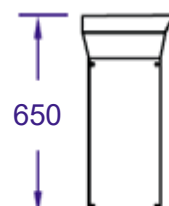

## Pizzaovn Gass 60x60 cm - for innbygging

SETT OVEN I FRA

ISOMETRISK VISNING

SETT FORFRA

SETT FRA HØYRE SIDE

PIPEKANAL  
SETT OVENFRA

PIPEKANAL

PIPEDEKSEL  
MED HATT