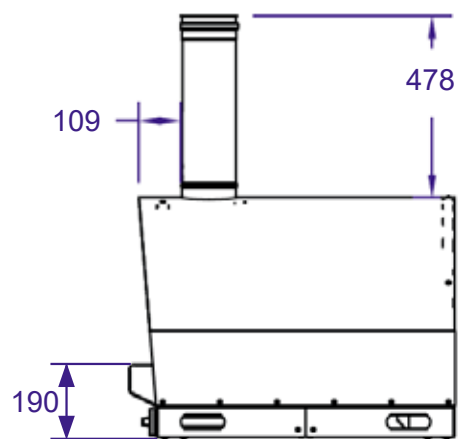

## Pizzaovn Gass 60x60 cm - for innbygging

SETT OVEN I FRA

ISOMETRISK VISNING

SETT FORFRA

SETT FRA HØYRE SIDE

PIPEKANAL  
SETT OVENFRA

PIPEKANAL

PIPEDEKSEL  
MED HATT

### OBS:

1. Avvik i målene kan forekomme. Vi anbefaler derfor at du alltid har produktet tilgjengelig for kontroll før du gjør utskjæringer.

2. Revisjon: 11/2021