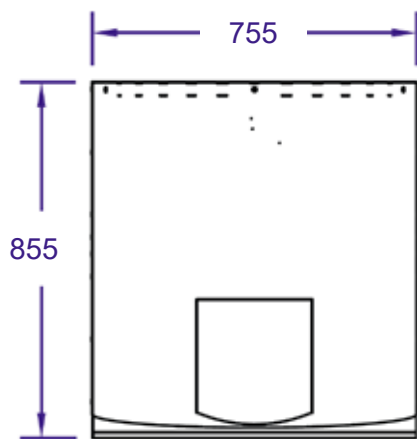

## Pizzaovn Gass 60x60 cm - for innbygging

SETT OVEN I FRA

ISOMETRISK VISNING

SETT FORFRA

SETT FRA HØYRE SIDE

PIPEKANAL  
SETT OVENFRA

PIPEKANAL

PIPEDEKSEL  
MED HATT