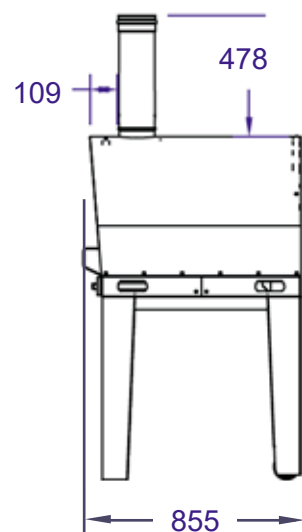

Pizzaovn Gass 80x60 cm - med understell

SETT FORFRA

ISOMETRISK VISNING

SETT FRA HØYRE SIDE

PIPEKANAL
SETT OVENFRA

PIPEKANAL

PIPEDEKSEL
MED HATT

OBS: