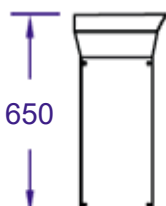

Pizzaovn Gass 80x60 cm - med understell

SETT FORFRA

ISOMETRISK VISNING

SETT FRA HØYRE SIDE

PIPEKANAL
SETT OVENFRA

PIPEKANAL

PIPEDEKSEL
MED HATT

OBS: