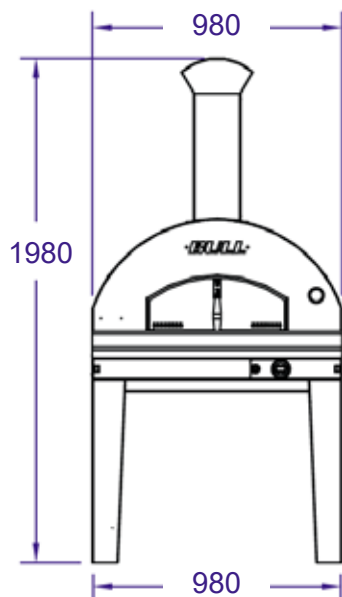

Pizzaovn Gass 80x60 cm - med understell

SETT FORFRA

ISOMETRISK VISNING

SETT FRA HØYRE SIDE

PIPEKANAL
SETT OVENFRA

PIPEKANAL

PIPEDEKSEL
MED HATT

OBS: