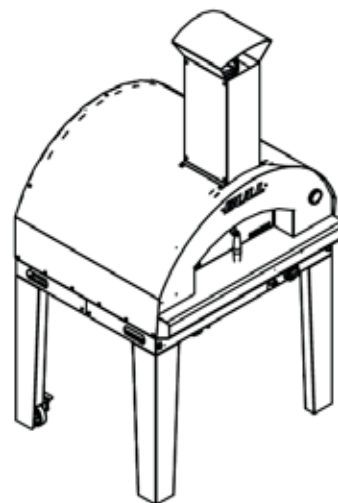

Pizzaovn Gass 80x60 cm - med understell

SETT FORFRA

ISOMETRISK VISNING

SETT FRA HØYRE SIDE

PIPEKANAL
SETT OVENFRA

PIPEKANAL

PIPEDEKSEL
MED HATT

OBS: