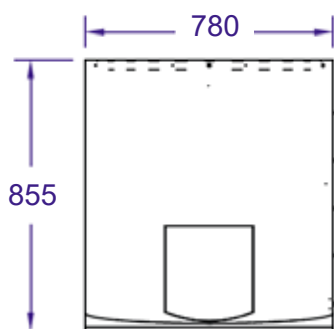

Pizzaovn Ved 60x60 cm - for innbygging

SETT OVEN I FRA

ISOMETRISK VISNING

SETT FORFRA

SETT FRA HØYRE SIDE

PIPEKANAL
SETT OVENFRA

PIPEKANAL

PIPEDEKSEL
MED HATT