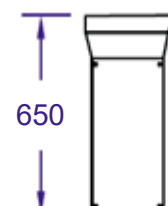

Pizzaovn Ved 60x60 cm - for innbygging

SETT OVEN I FRA

ISOMETRISK VISNING

SETT FORFRA

SETT FRA HØYRE SIDE

PIPEKANAL
SETT OVENFRA

PIPEKANAL

PIPEDEKSEL
MED HATT