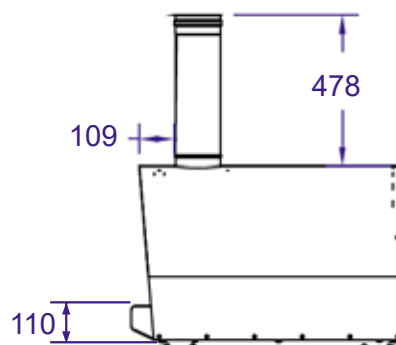

Pizzaovn Ved 60x60 cm - for innbygging

SETT OVEN I FRA

ISOMETRISK VISNING

SETT FORFRA

SETT FRA HØYRE SIDE

PIPEKANAL
SETT OVENFRA

PIPEKANAL

PIPEDEKSEL
MED HATT