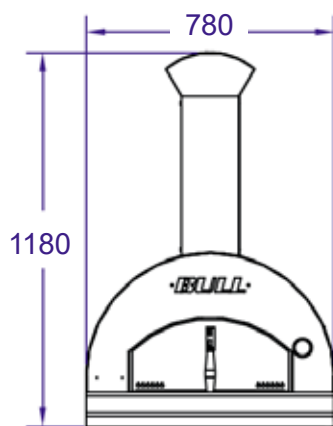

Pizzaovn Ved 60x60 cm - for innbygging

SETT OVEN I FRA

ISOMETRISK VISNING

SETT FORFRA

SETT FRA HØYRE SIDE

PIPEKANAL
SETT OVENFRA

PIPEKANAL

PIPEDEKSEL
MED HATT