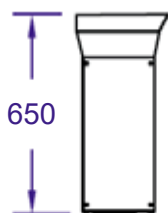

Pizzaovn Ved 60x60 cm - med understell

SETT FORFRA

ISOMETRISK VISNING

SETT FRA HØYRE SIDE

PIPEKANAL
SETT OVENFRA

PIPEKANAL

PIPEDEKSEL
MED HATT

OBS: