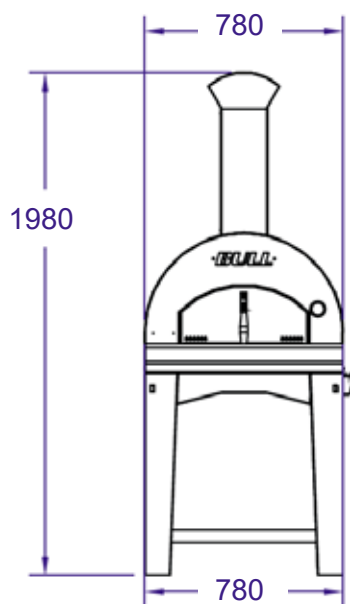

Pizzaovn Ved 60x60 cm - med understell

SETT FORFRA

ISOMETRISK VISNING

SETT FRA HØYRE SIDE

PIPEKANAL
SETT OVENFRA

PIPEKANAL

PIPEDEKSEL
MED HATT

OBS: