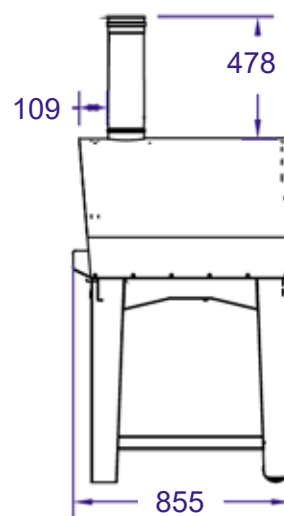

Pizzaovn Ved 60x60 cm - med understell

SETT FORFRA

ISOMETRISK VISNING

SETT FRA HØYRE SIDE

PIPEKANAL
SETT OVENFRA

PIPEKANAL

PIPEDEKSEL
MED HATT

OBS: