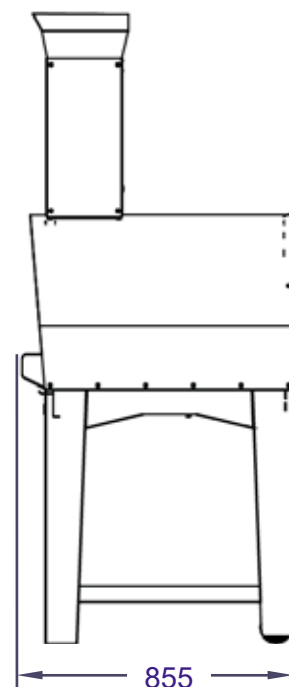

Pizzaovn Ved 80x60 cm - med understell

SETT FORFRA

ISOMETRISK VISNING

SETT FRA HØYRE SIDE

PIPEKANAL
SETT OVENFRA

PIPEKANAL

PIPEDEKSEL
MED HATT

OBS: