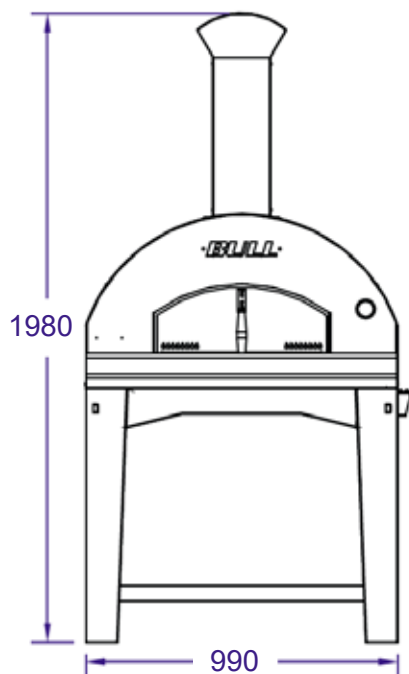

Pizzaovn Ved 80x60 cm - med understell

SETT FORFRA

ISOMETRISK VISNING

SETT FRA HØYRE SIDE

PIPEKANAL
SETT OVENFRA

PIPEKANAL

PIPEDEKSEL
MED HATT

OBS: