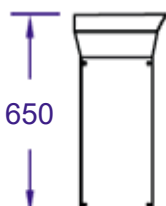

Pizzaovn Ved 80x60 cm - med understell

SETT FORFRA

ISOMETRISK VISNING

SETT FRA HØYRE SIDE

PIPEKANAL
SETT OVENFRA

PIPEKANAL

PIPEDEKSEL
MED HATT

OBS: