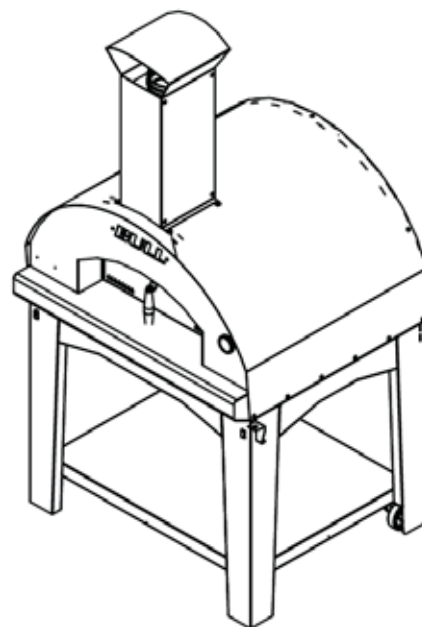

Pizzaovn Ved 80x60 cm - med understell

SETT FORFRA

ISOMETRISK VISNING

SETT FRA HØYRE SIDE

PIPEKANAL
SETT OVENFRA

PIPEKANAL

PIPEDEKSEL
MED HATT

OBS: