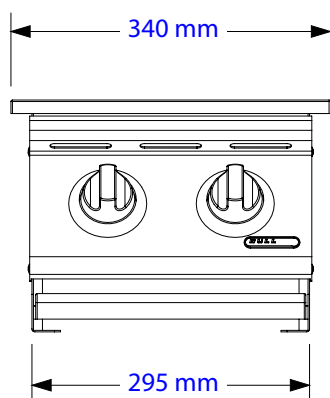

Dobbel Slide-in Sidebrenner

SETT FORFRA

SETT FRA HØYRE SIDE

OBS:

1. Utskjæringsmål: Bredde x dybde x nedsenk = 305 x 525 x 240 mm. Avvik i målene kan forekomme. Vi anbefaler derfor at du alltid har produktet tilgjengelig for kontroll før du gjør utskjæringer.