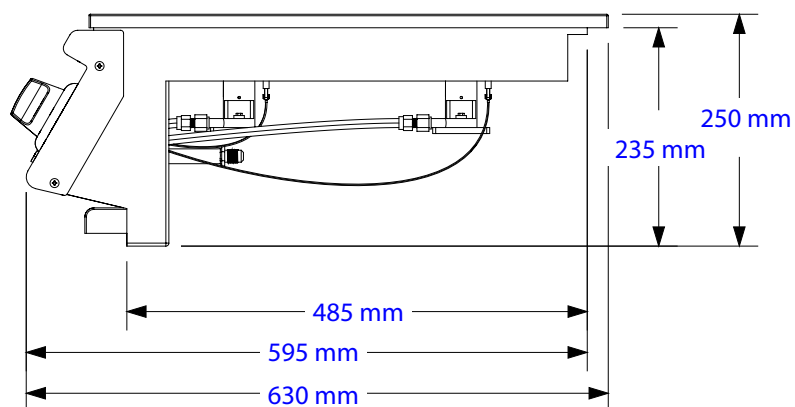

Dobbel Slide-in Sidebrenner

SETT FORFRA

SETT FRA HØYRE SIDE

OBS:

1. Utskjæringsmål: Bredde x dybde x nedsenk = 305 x 525 x 240 mm. Avvik i målene kan forekomme. Vi anbefaler derfor at du alltid har produktet tilgjengelig for kontroll før du gjør utskjæringer.