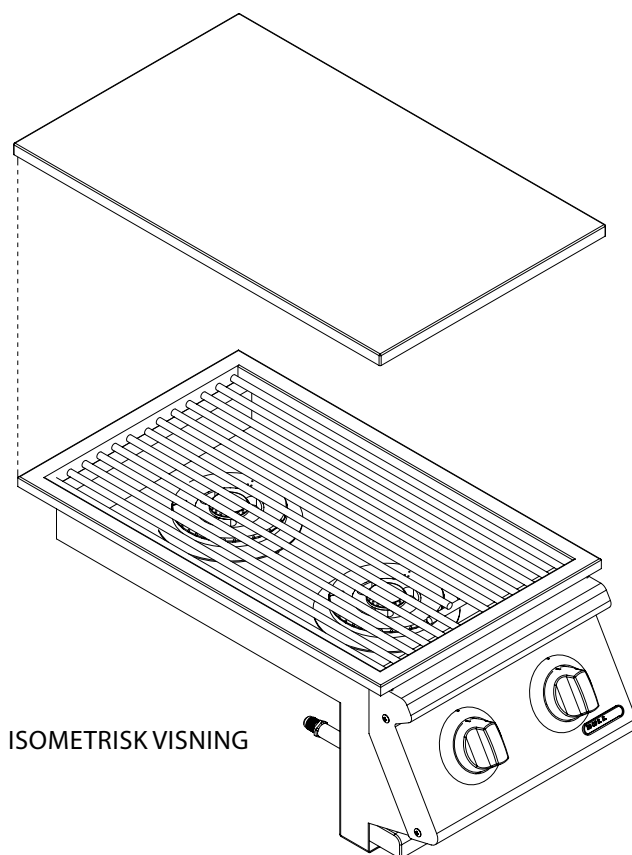

Dobbel Slide-in Sidebrenner

SETT FORFRA

SETT FRA HØYRE SIDE

OBS:

1. Utskjæringsmål: Bredde x dybde x nedsenk = 305 x 525 x 240 mm. Avvik i målene kan forekomme. Vi anbefaler derfor at du alltid har produktet tilgjengelig for kontroll før du gjør utskjæringer.